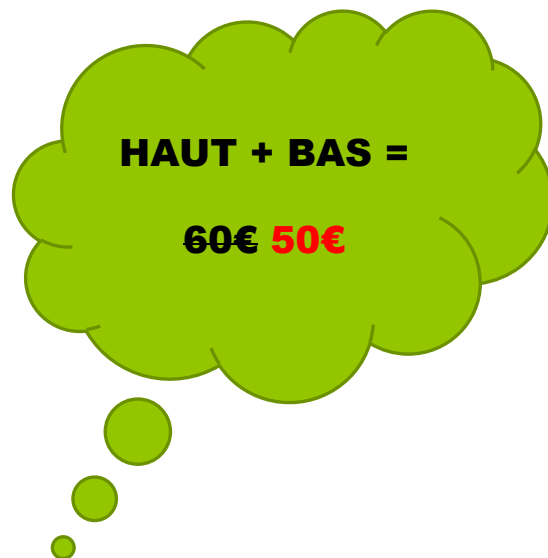

*Poids* : 130 g/m<sup>2</sup>

*Tailles* : S ; M ; L ; XL ; 2XL ; 3XL ; 4XL

**25 €**

02 BLANC

**MOVE SHOOTING SHIRT S/S (300 2141) 😊**

*Matière* : 100 % Polyester

*Poids* : 160 g/m<sup>2</sup>

*Tailles* : 116 cm à 164 cm

S ; M ; L ; XL ; 2XL ; 3XL ; 4XL

**21 €**

😊 : Logo du club présent sur l'article

### SWEAT SIMPLE 😊

Tailles :  
6-8 ans ; 9-11 ans ; 12-14 ans  
S ; M ; L ; XL ; 2XL

**30 €**

**HAUT + BAS =**

**60€ 50€**

### VESTE SIMPLE 😊

Tailles :  
Femme : S ; M ; L ; XL  
Homme : S ; M ; L ; XL ; 2XL ; 3XL ; 4XL

**30 €**